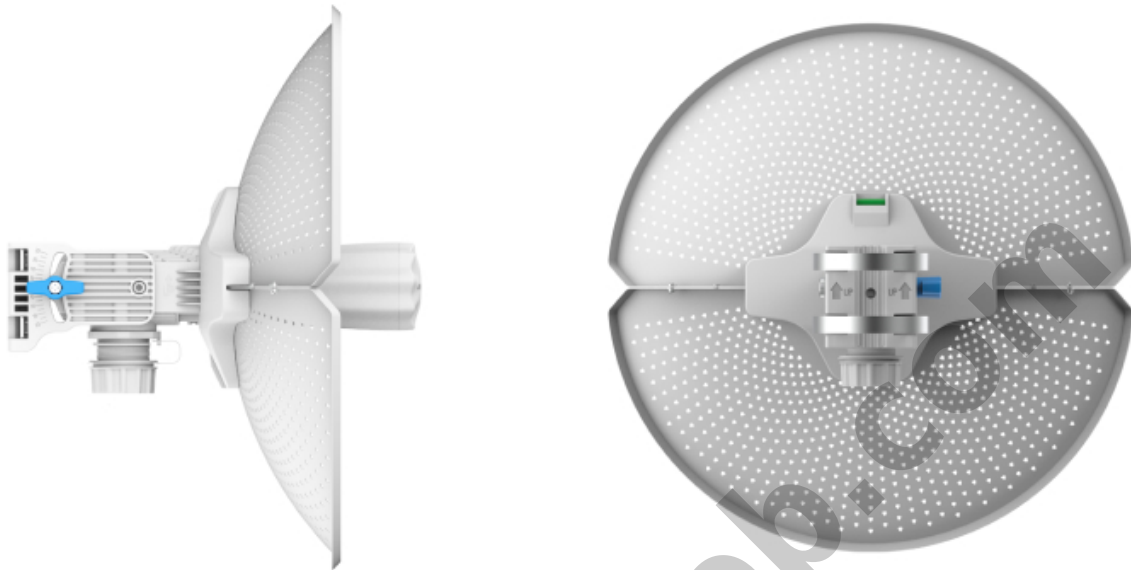

RG-AirMetro460F REYEE CPE 5GHz

Kode : RG-AirMetro460F

Brand : Ruijie - Reyee

Jenis : Wireless PTP

Harga : Rp 760.000,00

Ruijie RG-AirMetro460F Ruijie Reyee 1x 10/100 Mbps Port with 23 dBi antenna gain.

***Spesifikasi perangkat dijual bisa berbeda dengan yang ditampilkan karena menyesuaikan dengan regulasi di Indonesia.**

Produk ini merupakan produk Fix Price. Pembelian produk tidak dapat menggunakan diskon apapun.

Penawaran Harga Spesial

 08112039555

- PTP Max. 15 km Working Distance
- PTMP Easy Pairing All in 30 sec
- 24 V Passive PoE
- IP65, 6 kV Surge Protection and ± 24 kV ESD against Harsh Environment
- 220.32 km/h (137 mph) Wind Survivability
- All-in-one Cloud Management Simplifies the User Journey

Specification

Model	RG-AirMetro460F
Gain	23 dBi
Angle	H: 9°, V: 9°
Frequency Range*	Indonesia : 2400-2483.5 MHz, EIRP ≤ 27 dBm 5725-5825 MHz, EIRP ≤ 23 dBm
Management Radio	2.412GHz-2.472GHz
Channel Width	20/40/80MHz
Service Ports	1x 10/100 Mbps
Power	24 V Passive PoE
Power Consumption	≤ 9 W
Surge Protection	6 kV
Operating temperature	-40°C - 70°C
MTBF	>400.000H
IP Rating	IP65