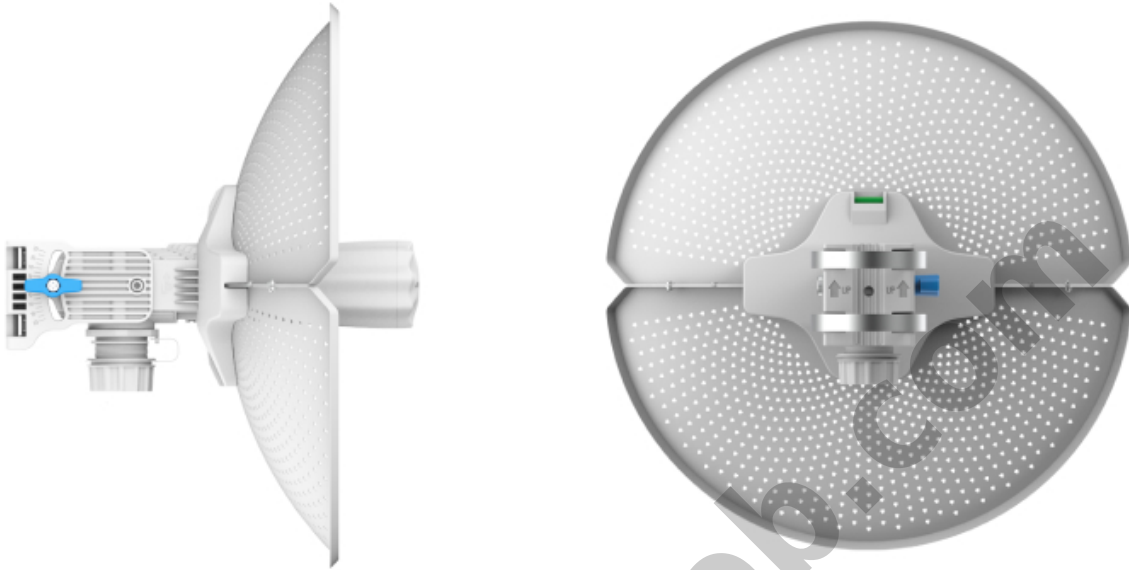

RG-AirMetro460F REYEE CPE 5GHz

Kode : RG-AirMetro460F

Brand : Ruijie - Reyee

Jenis : Wireless PTP

Harga : Rp 817.000,00

Ruijie RG-AirMetro460F Ruijie Reyee 1x 10/100 Mbps Port with 23 dBi antenna gain.

***Spesifikasi perangkat dijual bisa berbeda dengan yang ditampilkan karena menyesuaikan dengan regulasi di Indonesia.**

Produk ini merupakan produk Fix Price. Pembelian produk tidak dapat menggunakan diskon apapun.

Penawaran Harga Spesial

 **08112039555**

- PTP Max. 15 km Working Distance
- PTMP Easy Pairing All in 30 sec
- 24 V Passive PoE
- IP65, 6 kV Surge Protection and ± 24 kV ESD against Harsh Environment
- 220.32 km/h (137 mph) Wind Survivability
- All-in-one Cloud Management Simplifies the User Journey

Specification

Model	RG-AirMetro460F
Gain	23 dBi
Angle	H: 9°, V: 9°
Frequency Range*	Indonesia : 2400-2483.5 MHz, EIRP ≤ 27 dBm 5725-5825 MHz, EIRP ≤ 23 dBm
Management Radio	2.412GHz-2.472GHz
Channel Width	20/40/80MHz
Service Ports	1x 10/100 Mbps
Power	24 V Passive PoE
Power Consumption	≤ 9 W
Surge Protection	6 kV
Operating temperature	-40°C - 70°C
MTBF	>400.000H
IP Rating	IP65