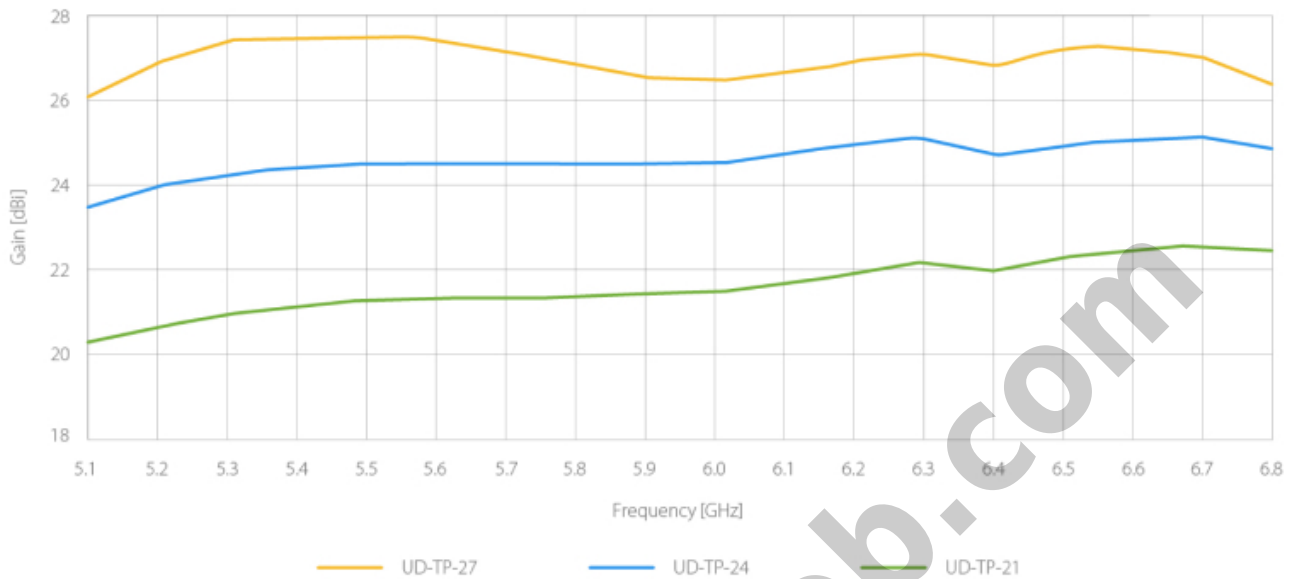

TwistPort Connector

TwistPort adalah konektor waveguide inovatif dengan sistem kunci cepat dan hampir tanpa kehilangan sinyal. Dirancang untuk menyambungkan antena dengan radio RF elements, **TwistPort** menghadirkan standar baru perangkat nirkabel yang **lebih cepat, efisien, dan mudah digunakan**.

Koneksi Mudah

Desain "putar dan kunci" yang praktis memungkinkan pemasangan radio hanya dengan satu tangan. Cepat, elegan, efisien dan praktis.

Lossless

Konektor **TwistPort** hampir tidak memiliki Lossless. Tanpa konektor koaksial atau kabel, sinyal dari radio ke antena dapat tersalurkan sepenuhnya. Teknologi waveguide membuat Lossless pada **TwistPort** nyaris tidak terukur.

Kompatibilitas Lintas Platform

UltraDish TP Antenna dapat digunakan dengan semua radio yang memiliki antarmuka **TwistPort**, serta berbagai radio pihak ketiga melalui **Adaptor TwistPort**.