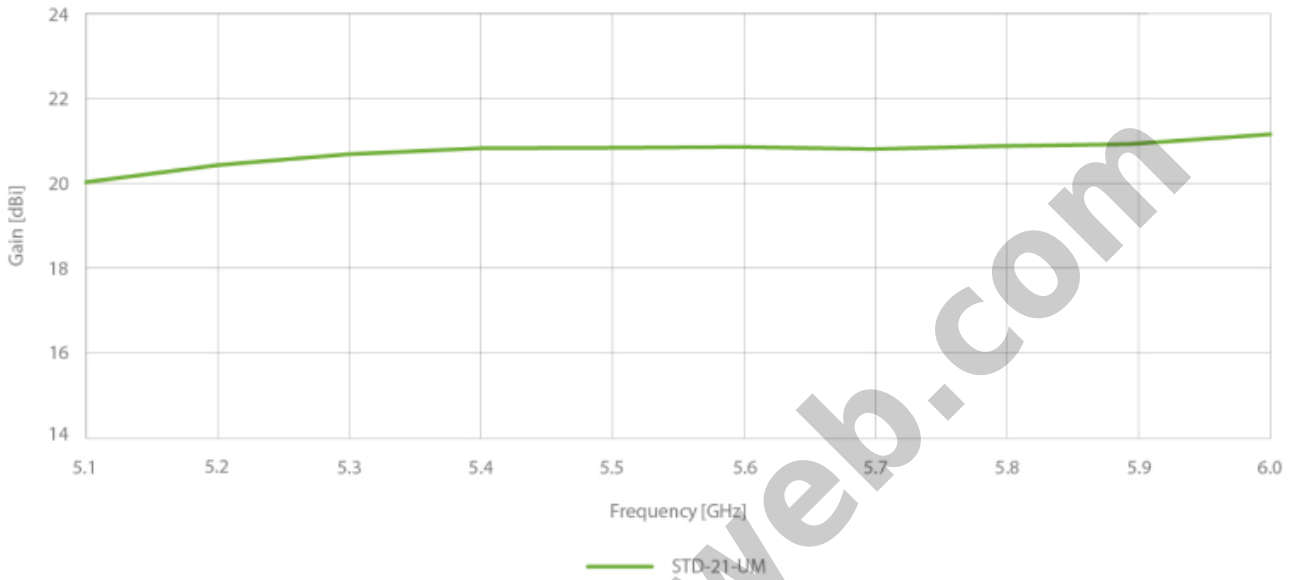

stabil menghasilkan performa lapangan yang andal saat terjadi perubahan kanal radio.

Konektivitas Radio yang Fleksibel

Antena **StarterDish UM** menyediakan koneksi waveguide langsung ke konektor waveguide Ubiquiti Networks dan Mimoso.

StarterAdapter, yang dijual terpisah, memungkinkan konektivitas dengan perangkat radio apa pun yang menggunakan antarmuka koaksial. Adapter ini dilengkapi dengan sepasang konektor RP-SMA dan tidak termasuk dalam paket **StarterDish UM**.