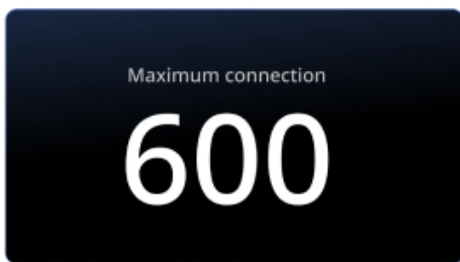

Penawaran Harga Spesial

 08112039555

Fitur Produk :

- Performa generasi terbaru dengan **Wi-Fi 7**, menghadirkan kecepatan nirkabel yang sangat tinggi
- Ideal untuk lingkungan dengan kepadatan pengguna yang tinggi
- Streaming lebih unggul berkat fitur eksklusif **MLO** pada Wi-Fi 7
- Transmisi data yang lebih optimal dengan **4K-QAM** untuk kecepatan yang lebih cepat
- Dilengkapi port **SFP+**, memaksimalkan potensi penuh Wi-Fi 7
- Ideal untuk diintegrasikan dengan switch **Multi-G** guna membangun jaringan yang andal