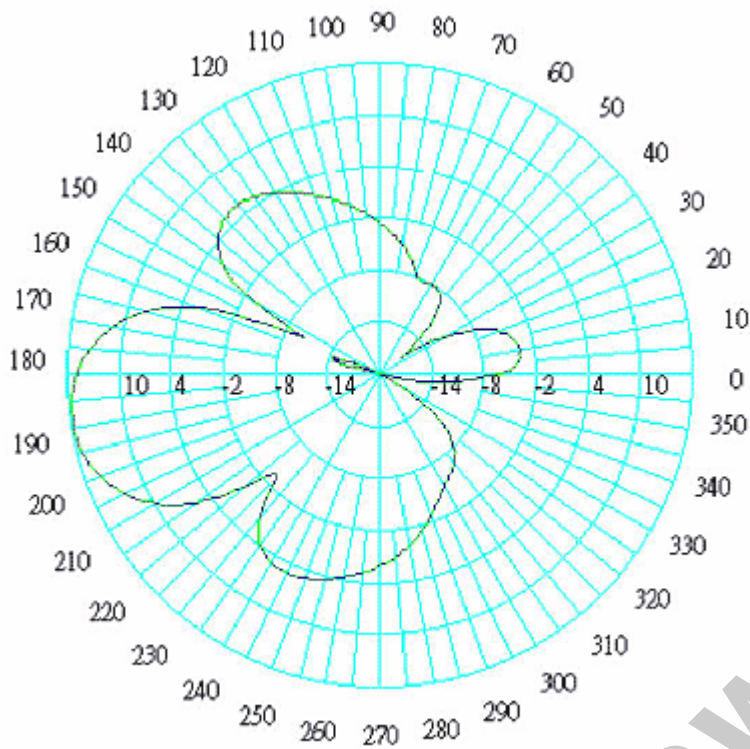

Embedded Antenna & Enclosure Specifications:

- **Frequency:** 2400-2484 MHz
- **Antenna Gain:** 15 dbi
- **VSWR:** 1.5:1
- **Impedance:** 50 Ohm
- **Operating Temperature:** -45 - 80 deg C
- **Beam Width (H):** 41 Deg
- **Beam Width (V):** 41 Deg
- **Dimmentions (outer):** 280mm (L) x 265mm (w) x 95mm (d)
- **Weight:** 2.85 kg