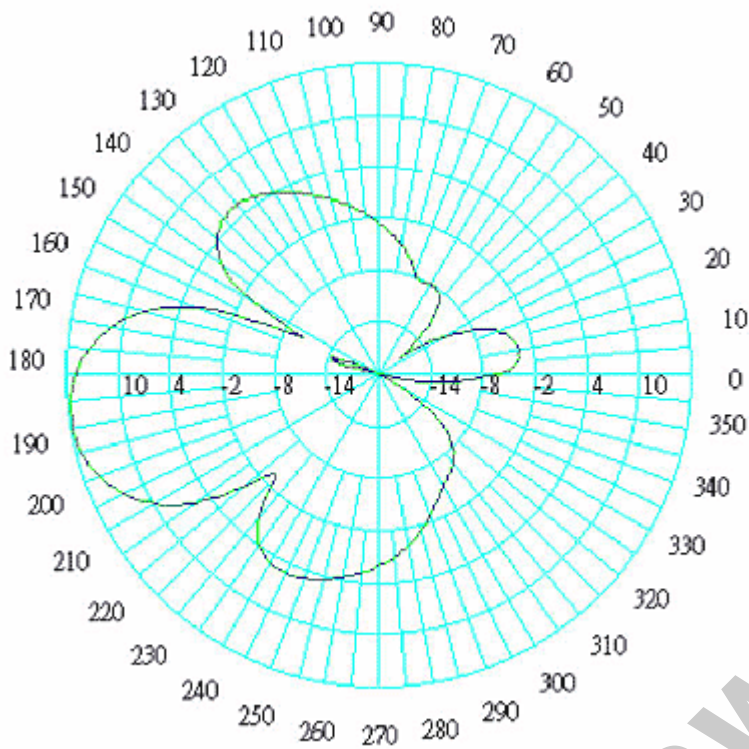

**Embedded Antenna & Enclosure Specifications:**

- **Frequency:** 2400-2484 MHz
- **Antenna Gain:** 15 dbi
- **VSWR:** 1.5:1
- **Impedance:** 50 Ohm
- **Operating Temperature:** -45 - 80 deg C
- **Beam Width (H):** 41 Deg
- **Beam Width (V):** 41 Deg
- **Dimmentions (outer):** 280mm (L) x 265mm (w) x 95mm (d)
- **Weight:** 2.85 kg