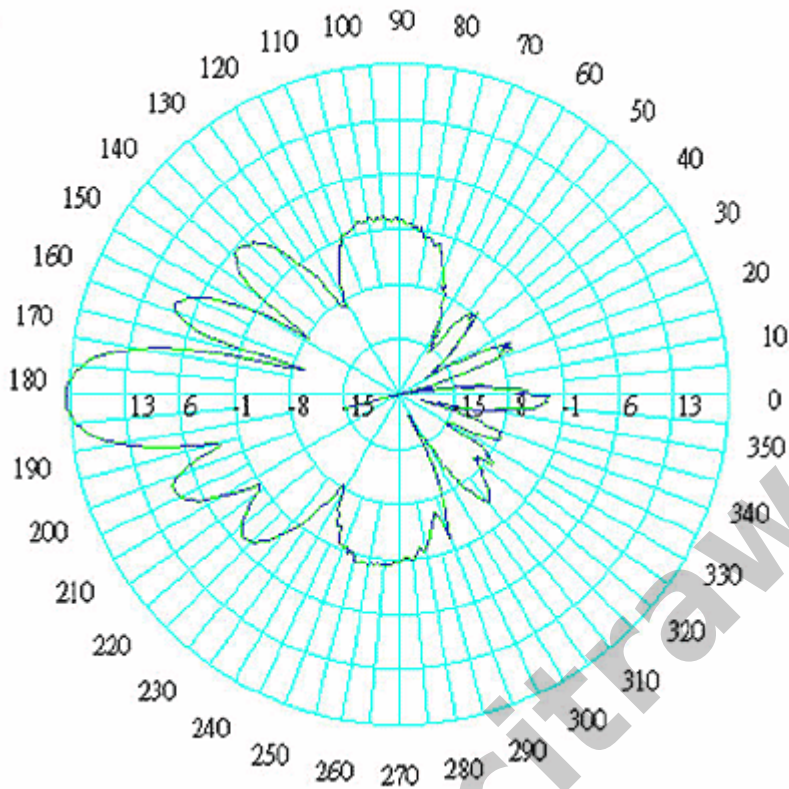

### Embedded Antenna & Enclosure Specifications:

- **Frequency:** 5400-5850MHz
- **Antenna Gain:** 20 dbi
- **VSWR:** 1.5:1
- **Impedance:** 50 Ohm

- **Operating Temperature:** -45 to 80 deg C
- **Beam Width (H):** 18 Deg
- **Beam Width (V):** 18 Deg
- **Dimmentions (outer):** 280mm (L) x 265mm (w) x 95mm (d)
- **Weight:** 2.85 kg