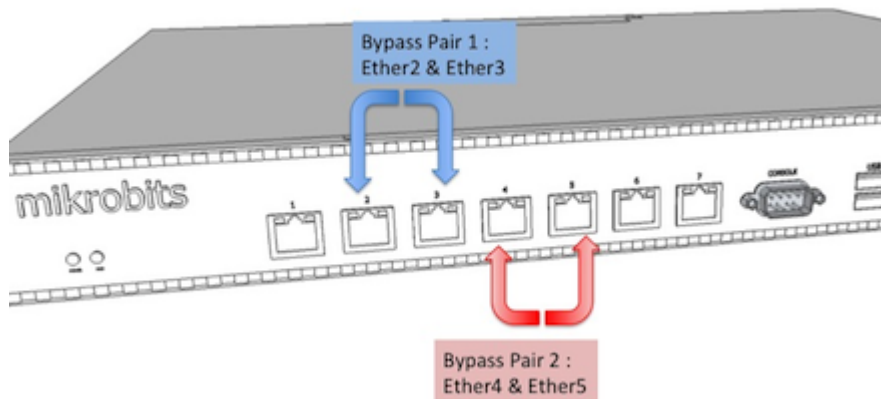

* Harga, spesifikasi, dan ketersediaan bisa berubah dan tidak mengikat

URL : <https://www.citraweb.com/produk/250/>

Informasi lebih lanjut, pemesanan dan pembelian, hubungi: 0274-554444 atau email sales@citraweb.com