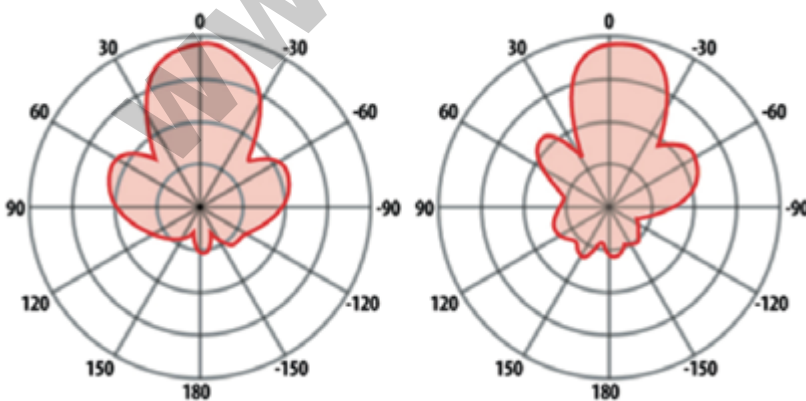

Detail Barang:

- 1 StationBox Mikro Enclosure
- 1 5ghz Flat-Panel Antenna (Mounted Inside Enclosure)
- 1 Mounting Bracket
- 2 Tiewrap

Spesifikasi Antenna:

5 GHz - 15 dBi MiMo dual polarization antenna

Freq. range: 5470-5850 MHz

Beam angle: 28°/30°

VSWR: ≤1,5

Petunjuk Instalasi:

<http://www.rfelements.com/download/InstallationGuide-SBXMikro.pdf>

** Harga, spesifikasi, dan ketersediaan bisa berubah dan tidak mengikat*

URL : <https://www.citraweb.com/produk/269/>