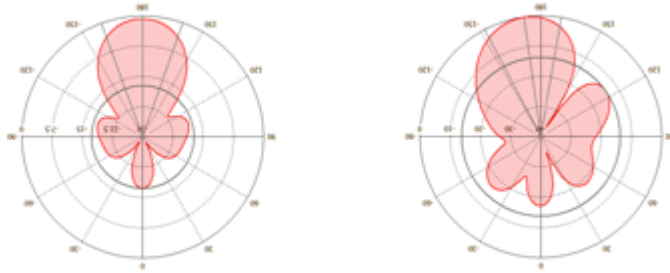

### Spesifikasi Antenna:

2,4GHz 14 dbi