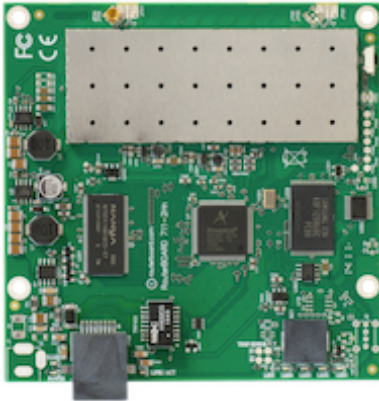

# Routerboard RB711-5Hn

**Kode** : RB711-5Hn  
**Brand** : Discontinued  
**Jenis** : Discontinued  
**Harga** : Rp 755.000,00

**BOARD ONLY** - RB711-5Hn adalah routerboard yang dikhususkan sebagai CPE/wireless client, atau point to point (tidak bisa difungsikan sebagai access point dengan multi client). Memiliki 1 buah port ethernet dan juga 1 Integrated Wlan 5Ghz. Beserta lisensi RouterOS level 3.

**Produk ini berupa board only, tanpa casing, adaptor, wireless card, antenna, dan perangkat tambahan apapun. Harus dirakit terlebih dahulu sebelum digunakan.**

Spesifikasi RB711-5Hn	
Product Code	RB711-5Hn
Architecture	MIPS-BE
CPU	AR7241 400MHz
Current Monitor	No
Main Storage/NAND	64MB
RAM	32MB
SFP Ports	0
LAN Ports	1
Gigabit	No
Switch Chip	No
MiniPCI	0
Integrated Wireless	1
Wireless Standarts	802.11 a/n
Wireless Tx Power	22dbm
Integrated Antenna	No
MiniPCle	0

SIM Card Slots	No
USB	No
Memory Cards	No
Power Jack	No
802.3af Support	No
POE Input	10-30V
POE Output	No
Serial Port	No
Voltage Monitor	No
Temperature Sensor	No
Dimentions	105mm x 105mm
Operating System	RouterOS
Temperature Range	-30C .. +60C
RouterOS License	Level3