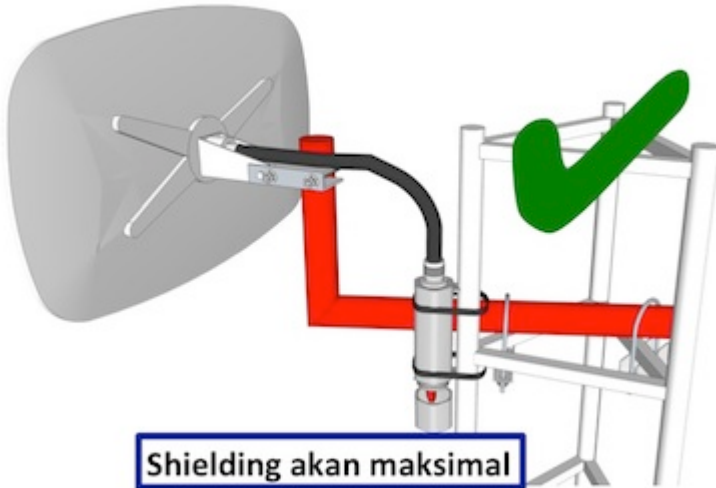

GrooveA 52 (RBGrooveA-52HPn) MIKROTIK Access Point 2GHz/5Ghz

Kode : RBGrooveA-52HPn

Brand : Mikrotik

Jenis : Wireless Outdoor

Harga : Rp 1.186.000,00

Routerboard GrooveA 52 (RBGrooveA-52HPn) the Groove is our smallest outdoor series model - a fully featured RouterBOARD powered by RouterOS. Weatherproof, durable and ready to use. It has one 10/100 Ethernet port with PoE support and a built-in 500mW 802.11a/b/g/n wireless radio. With the Nv2 TDMA technology, 125Mbit aggregate throughput is possible, limited only by the ethernet port.

***Spesifikasi perangkat dijual bisa berbeda dengan yang ditampilkan karena menyesuaikan dengan regulasi di Indonesia.**

Penawaran Harga Spesial

 08112039555

Jika Anda akan menghubungkan Groove dengan antenna menggunakan kabel jumper N-Male to N-Male, mungkin Anda juga membutuhkan [Connector N-Female to N-Female](#).

Pemasangan Groove yang kurang tepat :

Pemasangan Groove yang direkomendasikan :

Spesifikasi GrooveA52HPn	
Product Code	GrooveA52HPn
Architecture	MIPS-BE
CPU	AR9342 600MHz
Current Monitor	No
Main Storage/NAND	16MB
RAM	64MB
SFP Ports	0
LAN Ports	1
Gigabit	No
Switch Chip	No
MiniPCI	0
Integrated Wireless	Yes
Wireless Standarts	802.11 a/b/g/n
Wireless Tx Power	27dBm
Integrated Antenna	No
MiniPCle	0
SIM Card Slots	No