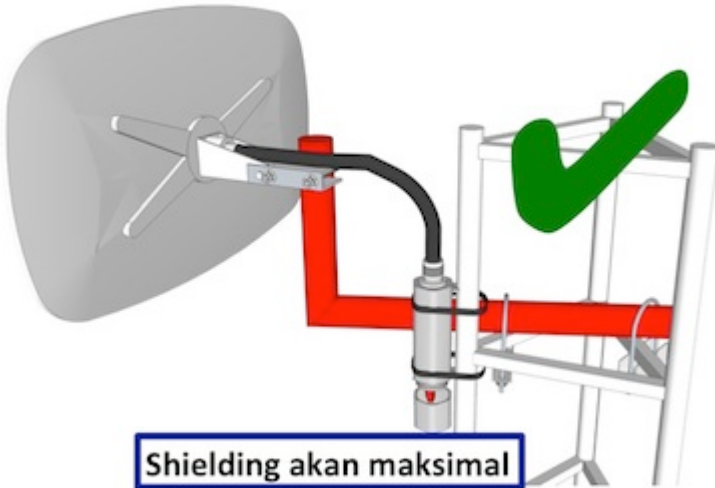

GrooveA 52 (RBGrooveA-52HPn) MIKROTIK Access Point 2GHz/5Ghz

Kode : RBGrooveA-52HPn

Brand : Mikrotik

Jenis : Wireless Outdoor

Harga : Rp 1.186.000,00

Routerboard GrooveA 52 (RBGrooveA-52HPn) the Groove is our smallest outdoor series model - a fully featured RouterBOARD powered by RouterOS. Weatherproof, durable and ready to use. It has one 10/100 Ethernet port with PoE support and a built-in 500mW 802.11a/b/g/n wireless radio. With the Nv2 TDMA technology, 125Mbit aggregate throughput is possible, limited only by the ethernet port.

***Spesifikasi perangkat dijual bisa berbeda dengan yang ditampilkan karena menyesuaikan dengan regulasi di Indonesia.**

Penawaran Harga Spesial

 08112039555

Jika Anda akan menghubungkan Groove dengan antenna menggunakan kabel jumper N-Male to N-Male, mungkin Anda juga membutuhkan [Connector N-Female to N-Female](#).

Pemasangan Groove yang kurang tepat :

Pemasangan Groove yang direkomendasikan :

Spesifikasi GrooveA52HPn	
Product Code	GrooveA52HPn
Architecture	MIPS-BE
CPU	AR9342 600MHz
Current Monitor	No
Main Storage/NAND	16MB
RAM	64MB
SFP Ports	0
LAN Ports	1
Gigabit	No
Switch Chip	No
MiniPCI	0
Integrated Wireless	Yes
Wireless Standarts	802.11 a/b/g/n
Wireless Tx Power	27dBm
Integrated Antenna	No
MiniPCle	0
SIM Card Slots	No