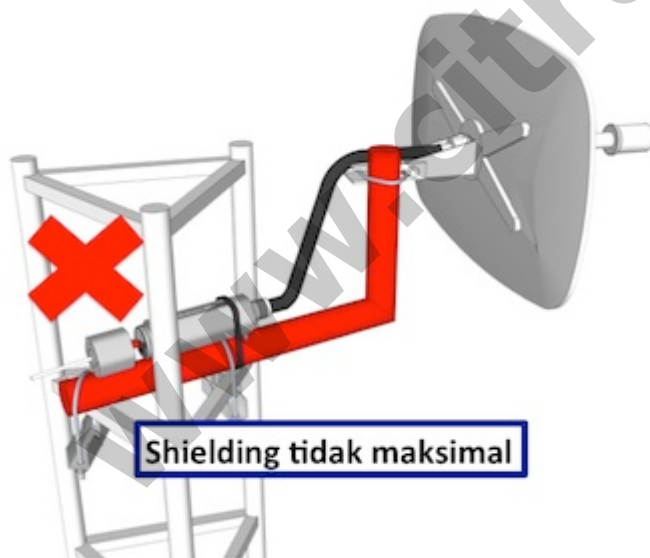

GrooveG 52HPacn (CPE 2GHz/5Ghz)

Kode : RBGrooveG-52HPacn

Brand : Discontinued

Jenis : Discontinued

Harga : Rp 1.186.000,00

The New Groove still smallest outdoor series model - a fully featured RouterBOARD powered by RouterOS. Weatherproof, durable and ready to use. It has one Gigabit Ethernet port with PoE support and a built-in 400mW 802.11a/b/g/n/ac wireless radio. With the Nv2 TDMA technology, 125Mbit aggregate throughput is possible, limited only by the ethernet port! Tidak bisa digunakan sebagai access point, hanya sebagai CPE atau point to point.

Jika Anda akan menghubungkan Groove dengan antenna menggunakan kabel jumper N-Male to N-Male, mungkin Anda juga membutuhkan [Connector N-Female to N-Female](#).

Pemasangan Groove yang kurang tepat :

Pemasangan Groove yang direkomendasikan :