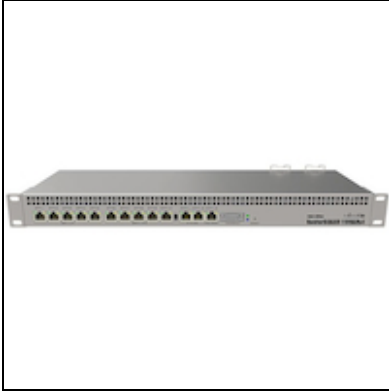

Router RB1100Dx4 1U Rackmount

Kode : RB1100Dx4
Kategori : Router Indoor
Harga : Rp 5.300.000,00
Rp 6.225.000,00

Adalah produk penerus dari varian RB1100 series yang menggunakan spesifikasi hardware yang lebih baru yaitu processor Alpine AL21400 1.4GHz Quad Core yang dilengkapi dengan storage tambahan **60GB M.2 SSD** , 1GB RAM , routerOS level 6, dan casing 1U rackmount.

Penawaran Harga Spesial

08112039555

Included Parts :

Spesifikasi RB1100Dx4

Product Code	RB1100Dx4
Architecture	ARM
CPU	Alpine 1.4GHz
Current Monitor	Yes
Main Storage/NAND	128MB
RAM	1GB
SFP Ports	0
LAN Ports	13
Gigabit	Yes