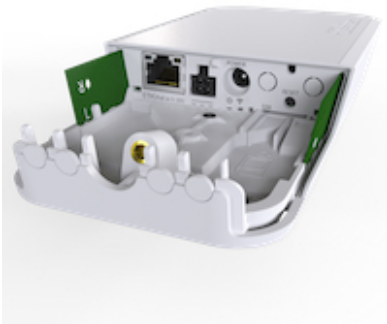

Router Wireless RBwAP LTE Kit

Kode : RBwAP-LTE-Kit

Brand : Discontinued

Jenis : Discontinued

Harga : Rp 2.092.000,00

RBwAP LTE Kit merupakan produk access point embedded 2,4 GHz dan juga sebagai LTE Modem yang bisa digunakan di dalam maupun luar ruangan. Dilengkapi dengan R11e-LTE dan antenna internal LTE + Wifi, sudah termasuk power adaptor dan juga support PoE Passive.

Penawaran Harga Spesial

08112039555

Router ini adalah varian baru dari Routerboard WAP yang memungkinkan digunakan sebagai Access Point independen dengan memanfaatkan koneksi internet mobile (2G/3G/4G). Dengan fitur routerOS yang cukup banyak router ini menjadi sangat fleksible pemasangannya (Outdoor/Indoor).

- Processor 650Mhz
- 1 port Fast Ethernet
- Build-in Wireless 2.4Ghz (802.11b/g/n)
- Antenna internal Dual-Chain 2 x 2dbi
- R11e-LTE
- antenna Wifi + LTE
- Support PoE (Passive)

Spesifikasi RBwAPR-2nD&R11e-LTE	
Product Code	RBwAPR-2nD&R11e-LTE
Architecture	MIPS-BE
CPU	QCA9531 650MHz
Current Monitor	no
Main Storage/NAND	16MB
RAM	64MB
SFP Ports	0
LAN Ports	1
Gigabit	No

Switch Chip	0
MiniPCI	0
Integrated Wireless	1
Wireless Standarts	2G/3G/4G/LTE
Wireless Tx Power	22dbm
Integrated Antenna	Yes
Antenna Gain	2
MiniPCle	1
SIM Card Slots	Yes
USB	No
Memory Cards	No
Power Jack	11-30V
802.3af Support	No
POE Input	Yes
POE Output	No
Serial Port	No
Voltage Monitor	Yes
Temperature Sensor	Yes
Dimentions	185x85x30mm
Operating System	RouterOS
Temperature Range	-20C
RouterOS License	Level4