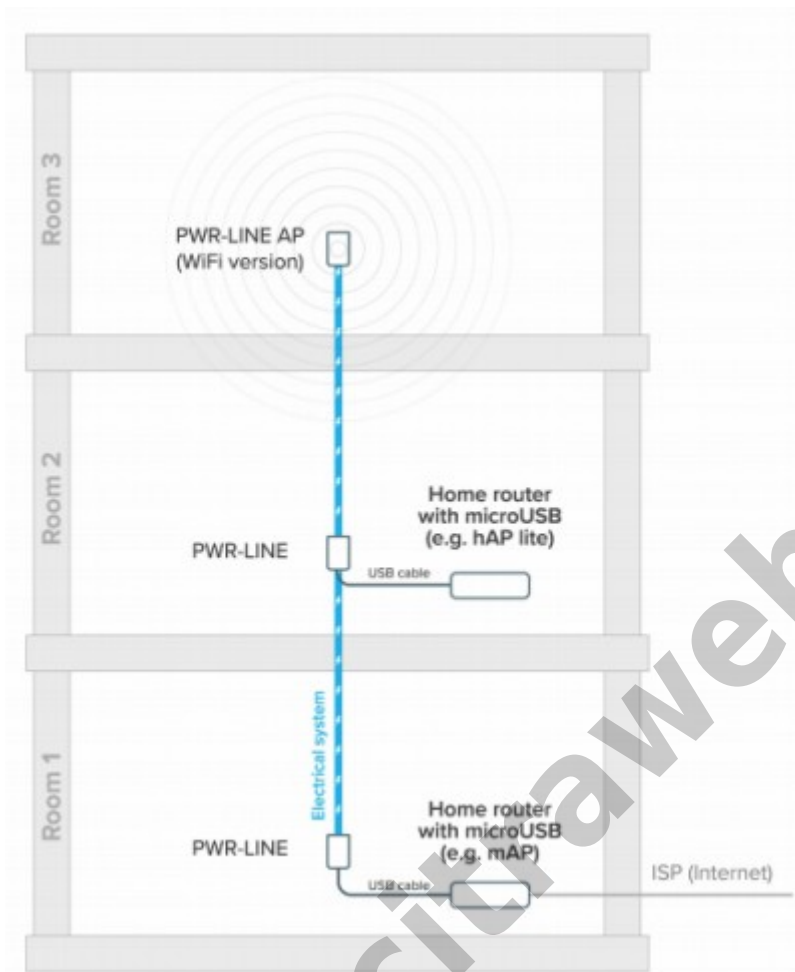

PWR-LINE

**Kode** : PL7400**Kategori** : hAP**Harga** : Rp 320.000,00
Rp 475.000,00

Adalah smart power adaptor dengan type port microUSB. Selain memberikan daya ke perangkat RouterBoard (type tertentu) PWR-LINE juga memiliki fungsi network Powerline connection yang memungkinkan antar perangkat RouterBoard bisa terkoneksi menggunakan jalur power (jalur kabel listrik).

Penawaran Harga Spesial **08112039555**

Selain memberikan daya ke perangkat RouterBoard (type tertentu) PWR-LINE juga mampu membangun koneksi ethernet melalui jalur listrik yang memungkinkan antar perangkat RouterBoard bisa terkoneksi.

Type RouterBoard yang di support oleh PWR-LINE :

- hAP lite (RB941-2nD)
- hAP lite tower (RB941-2nD-TC)
- hAP mini (RB931-2nD)
- mAP (RBmAP2nD)
- mAP lite (RBmAPL-2nD)

Detail Spesifikasi

Product code : PL7400

PLC chipset : AR7420

Memory : 1 MB Flash

pwr-line port type : microUSB

pwr-line data rate : 100 Mbit

Cable type : USB

Cable length : 150 cm

Supported input voltage : 100 V - 240 V

Dimensions : 50 x 68 x 33 mm