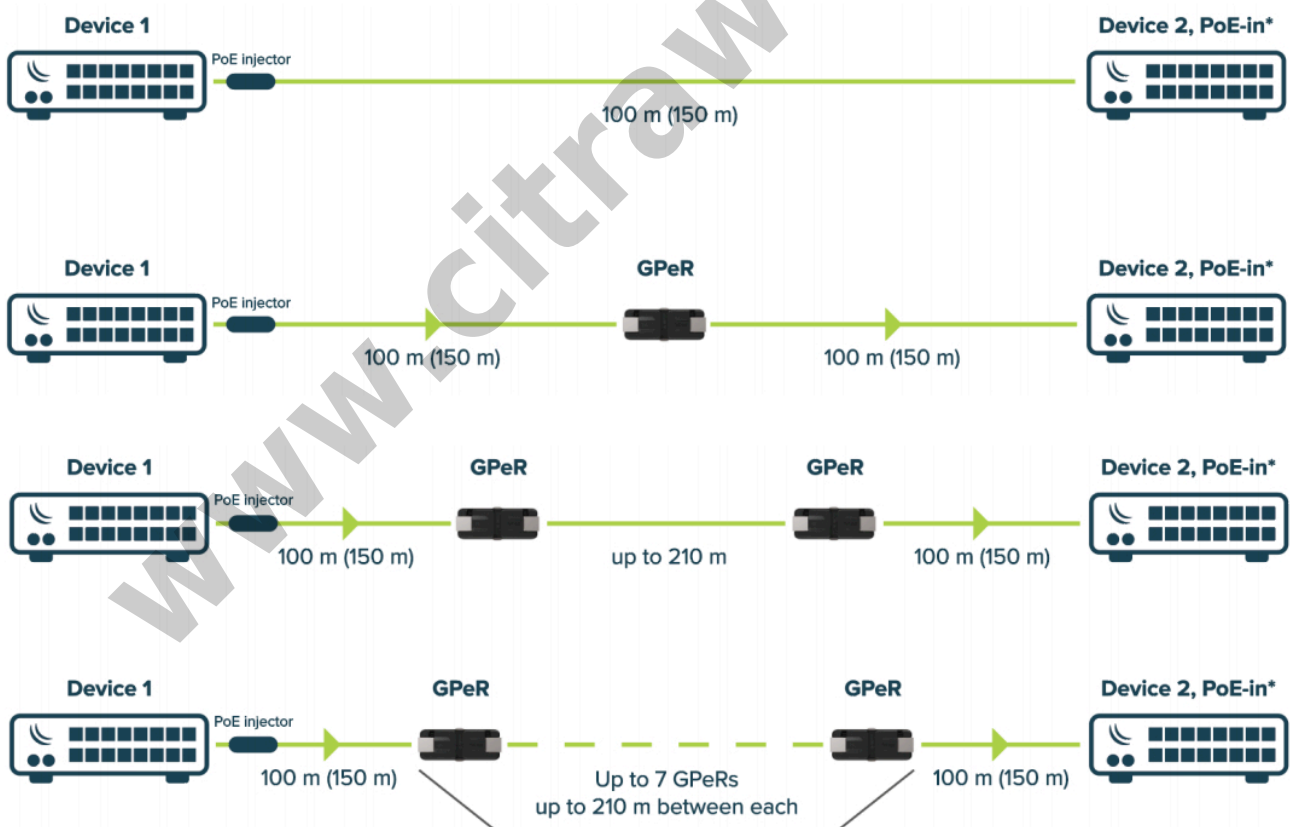

Gigabit Passive Ethernet Repeater

Kode : GPeR
Brand : Lainnya
Jenis : Jenis Lainnya
Harga : Rp 430.000,00

GPeR adalah produk yang bisa menjadi solusi cepat dan terjangkau untuk jaringan ethernet anda. Produk ini adalah sebuah gigabit ethernet repeater yang bisa menghubungkan perangkat jaringan dengan jarak 100-150m. Atau bisa juga menghubungkan antar sesama GPeR dengan jarak 210m hingga maksimal mencapai 1.500m.

**Dibutuhkan power via PoE untuk dapat berfungsi*

Product code : GPeR

10/100/1000 Ethernet ports : 1

Number of 1G Ethernet ports with PoE-out : 1

Max out per port output (input < 30 V) : 0.7 A

Max out per port output (input > 30 V) : 2 A

Max total out (A) : 2 A

PoE in : 802.3af/at

PoE in input Voltage : 24-57 V

PoE out : 802.3af/at

Tested ambient temperature : -40°C to 70°C

** Harga, spesifikasi, dan ketersediaan bisa berubah dan tidak mengikat*