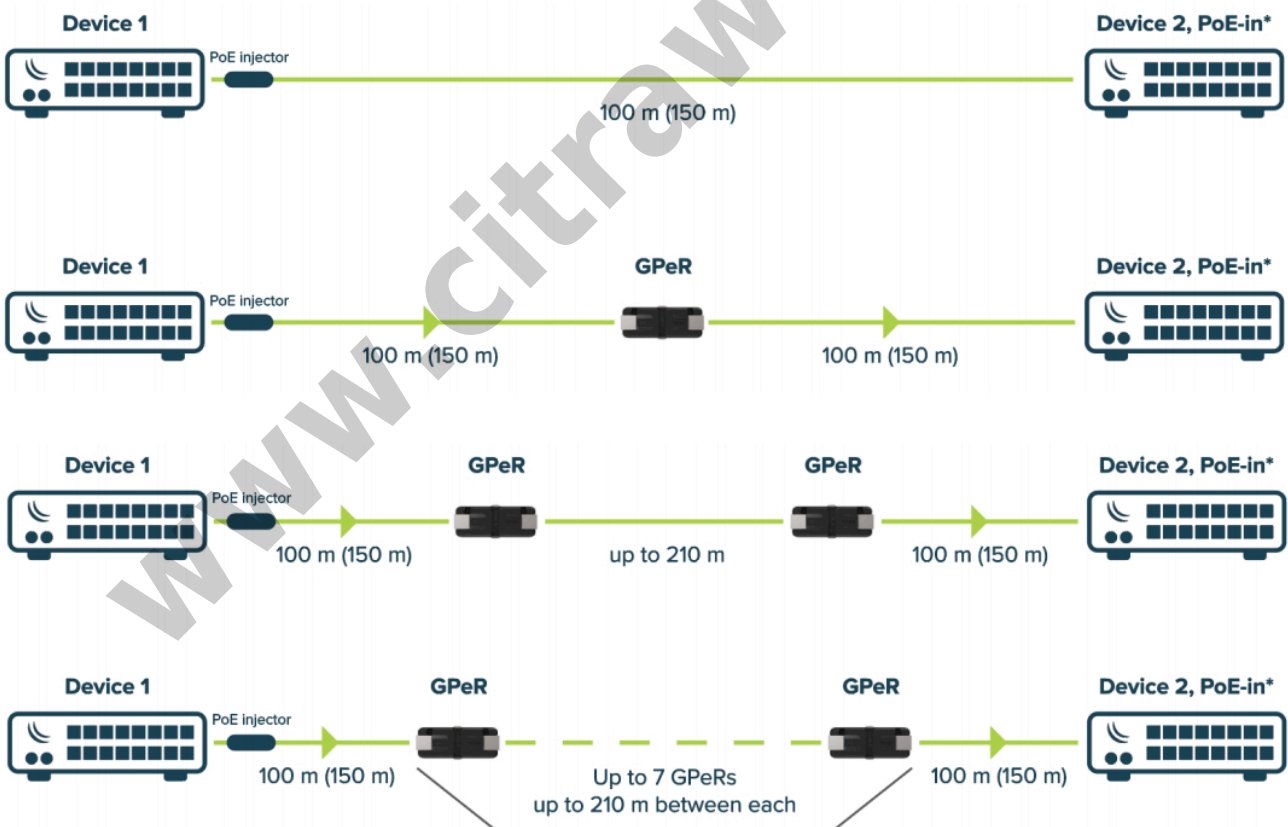

Gigabit Passive Ethernet Repeater

Kode : GPeR
Brand : Lainnya
Jenis : Jenis Lainnya
Harga : Rp 430.000,00

GPeR adalah produk yang bisa menjadi solusi cepat dan terjangkau untuk jaringan ethernet anda. Produk ini adalah sebuah gigabit ethernet repeater yang bisa menghubungkan perangkat jaringan dengan jarak 100-150m. Atau bisa juga menghubungkan antar sesama GPeR dengan jarak 210m hingga maksimal mencapai 1.500m.

*Dibutuhkan power via PoE untuk dapat berfungsi

Product code : GPeR

10/100/1000 Ethernet ports : 1

Number of 1G Ethernet ports with PoE-out : 1

Max out per port output (input < 30 V) : 0.7 A

Max out per port output (input > 30 V) : 2 A

Max total out (A) : 2 A

PoE in : 802.3af/at

PoE in input Voltage : 24-57 V

PoE out : 802.3af/at

Tested ambient temperature : -40°C to 70°C

** Harga, spesifikasi, dan ketersediaan bisa berubah dan tidak mengikat*