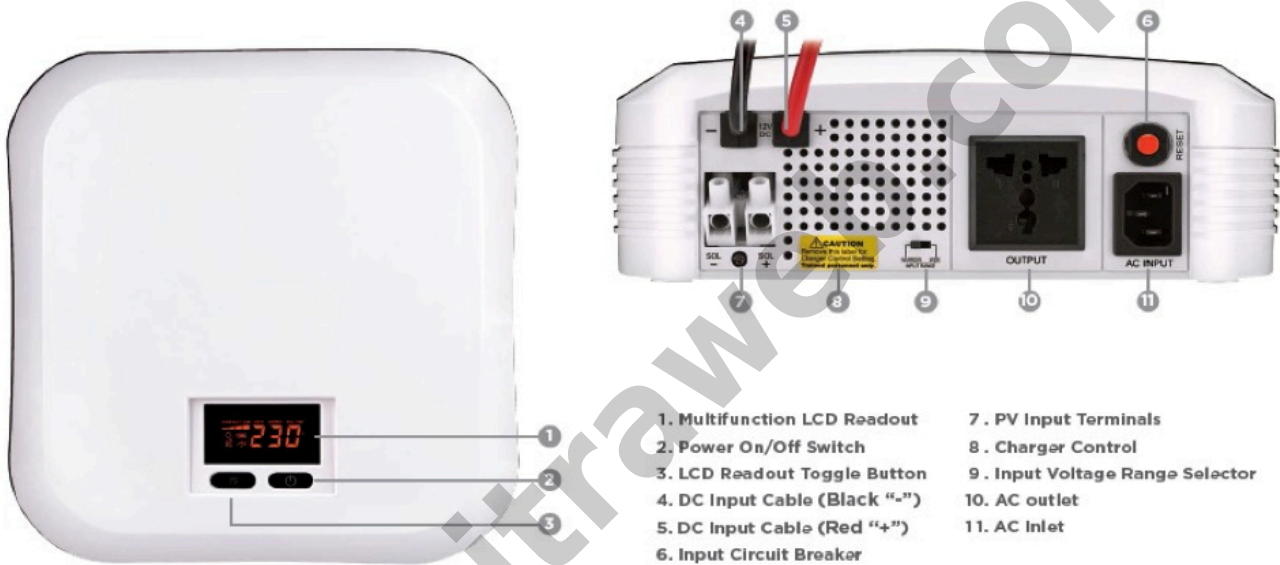

## Solar Home Inverter INV-S2200PV

**Kode** : INV-S2200PV

**Brand** : Maruson

**Jenis** : Power Inverter

**Harga** : Rp 2.100.000,00

INV-S2200PV adalah produk solar home inverter yang bisa menjadi solusi untuk kebutuhan energi alternative di rumah Anda. Produk Inverter ini memiliki kapasitas 2200VA/1320Watt yang juga dilengkapi dengan solar charger 40A bertipe PWM.

\*tidak termasuk battery

**\*\*Gunakan battery yang dirancang untuk SHS (Solar Home System) / Deep-cycle VRLA**

Penawaran Harga Spesial

 **08112039555**

**Features :**

- 2.2KVA simulated sine wave inverter
- Selectable input voltage range for home appliances and personal computers
- Built-in internal 40A PWM solar charge controller
- Desktop and wall-mountable design
- Generators & computer-related devices compatible
- Configurable AC / Solar input priority
- Overload and short circuit protection
- Cold start function

**Battery Recommendation :**

- Solar Home System Battery
- Deep Cycle VRLA Battery
- VRLA Gel / AGM Battery

**Specification :**

<b>Model</b>	<b>INV-S2200PV</b>
Capacity	2200VA / 1320 Watt
<b>INPUT</b>	
Voltage	220 / 230 / 240 VAC
Voltage Range	170 ~ 280 VAC (narrow mode)
	90 ~ 280 VAC (wide mode)
Freq	50 / 60 Hz (auto sensing)

<b>OUTPUT</b>	
Voltage	220 / 230 / 240 VAC
Transfer Time	15 ~ 20ms
Waveform	Simulated sine wave
<b>BATTERY</b>	(Not Included)
Battery Voltage	24 VDC
Charging Voltage	27.4 VDC
Max. AC Charge Current	10A
<b>SOLAR CHARGER</b>	
Max PV Input Power	1000 W
Max PV Input Voltage	55 VDC
Max Solar Charging Current	40 A
<b>PROTECTION</b>	
Full Protection	Overload and short circuit protection
<b>INDICATOR</b>	
Display	LCD
Alarm	Battery mode, Low battery, Overload, Fault
<b>PHYSICAL</b>	
Dimension (DxWxH) mm	265 x 260 x 90
Net Weight kg	2.32