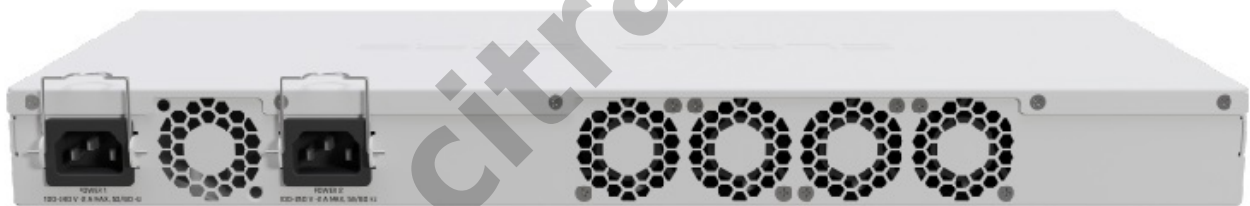

Routerboard CCR2116-12G-4S+

Kode : CCR2116-12G-4S+

Kategori : Cloud Core Router

Harga : Rp 13.700.000,00

Rp 18.370.000,00

Cloud Core Router 2116-12G-4S+ merupakan produk dari Mikrotik yang memiliki platform baru **ARM 16 Core CPU @ 2Ghz** dan dilengkapi dengan **16GB RAM Onboard**. Perangkat ini tersedia dengan rackmount 1U memiliki 13 port Gigabit Ethernet, 4 port SFP+ 10G dan redundant PSU.

- Hanya dapat diinstal RouterOS v7

Penawaran Harga Spesial

 **08112039555**

Spesifikasi CCR2116-12G-4S+

Product Code	CCR2116-12G-4S+
Architecture	ARM 64bit
CPU	AL73400 2 GHz 16 Cores
Current Monitor	No
Main Storage/NAND	128MB
RAM	16GB
SFP Ports	4
LAN Ports	13
Gigabit	Yes
Switch Chip	Yes
MiniPCI	0
Integrated Wireless	No

MiniPCle	0
SIM Card Slots	No
USB	No
Memory Cards	1
Memory Card Type	M.2 Slots
Power Jack	110-240V Dual
802.3af Support	No
POE Input	No
POE Output	No
Serial Port	Yes, RJ45
Voltage Monitor	No
Temperature Sensor	Yes
Dimentions	449 x 199 x 44 mm
Operating System	RouterOS v7 only
Temperature Range	-20C .. +60C
RouterOS License	Level6